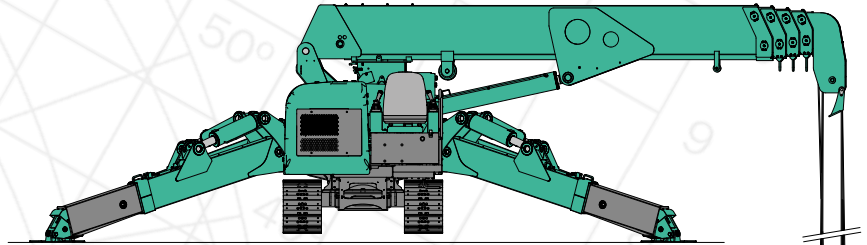

Le modèle MC815 est le plus performant de la gamme Maeda avec une capacité de levage de 8,09 tonnes, la plus élevée à ce jour. Avec une hauteur de levage de 19,6m, un nouvel écran tactile multifonctionnel de 10,4" et la possibilité de se déplacer avec une charge de 1 tonne, cette grue vous offre une polyvalence inégalée et d'excellentes possibilités de levage.

L'option de la fléchette hydraulique 1500kg SWL à 2 sections augmente la hauteur de levage à 25,5m. Il y a aussi le nouveau crochet chercheur avec une capacité de 1000kg.

Les nouveautés sur ce modèle sont une position supplémentaire "Power" pour le levage, des stabilisateurs multifonctionnels, une nouvelle radiocommande à manettes, une mise à niveau et un rangement de la flèche automatique ainsi qu'un nouveau moteur conforme aux normes EU/IIIB pour un meilleur respect de l'environnement.

- 8,09 tonnes de capacité maxi
- 19,6m de hauteur de levage maxi - 25,5m avec l'option fléchette/jib
- 1000kg de capacité de déplacement avec charge
- Système de verrouillage des stabilisateurs/grue
- LCD écran tactile
- Système de rangement automatique
- Dispositif de restriction de rotation
- Transmission hydrostatique
- Mouflage 6, 4 ou 2 brins
- Alarme de dévers
- Enregistreur de données
- Stabilisateurs multifonctionnels
- Radioélécommande à manettes
- Mise à niveau automatique
- Garantie 2 ans

Six Brins
21.0m

Quatre Brins
33.0m

Deux Brins
68.0m

Un Brin
140.0m

Hauteur de levage (m)

Le diagramme de portée montre la charge nominale totale, incluant la déformation de la flèche et de la fléchette/jib.