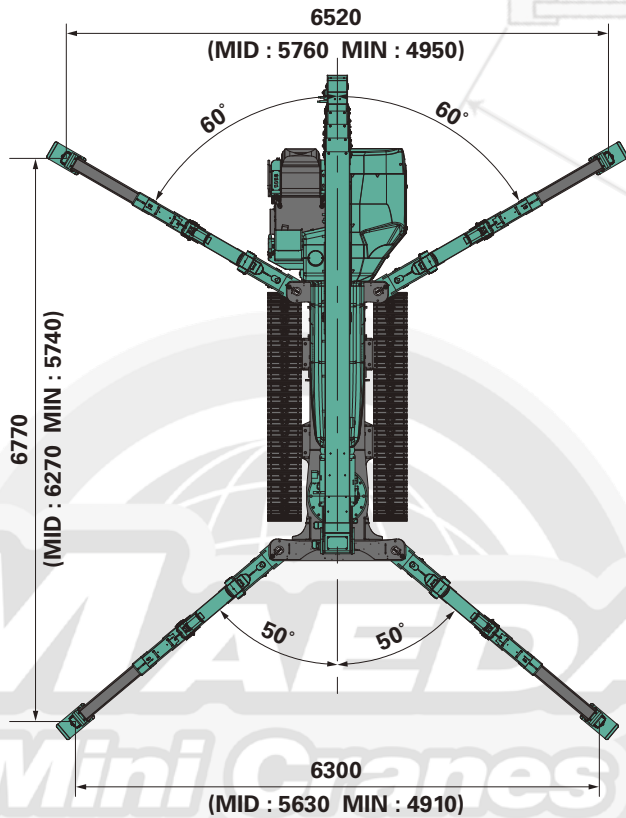

...imaginez toutes les possibilités

Surface de stabilisation

Le croquis présente les stabilisateurs en position maximum.

Charge nominale totale (6 brins) avec stabilisateurs en position maximum