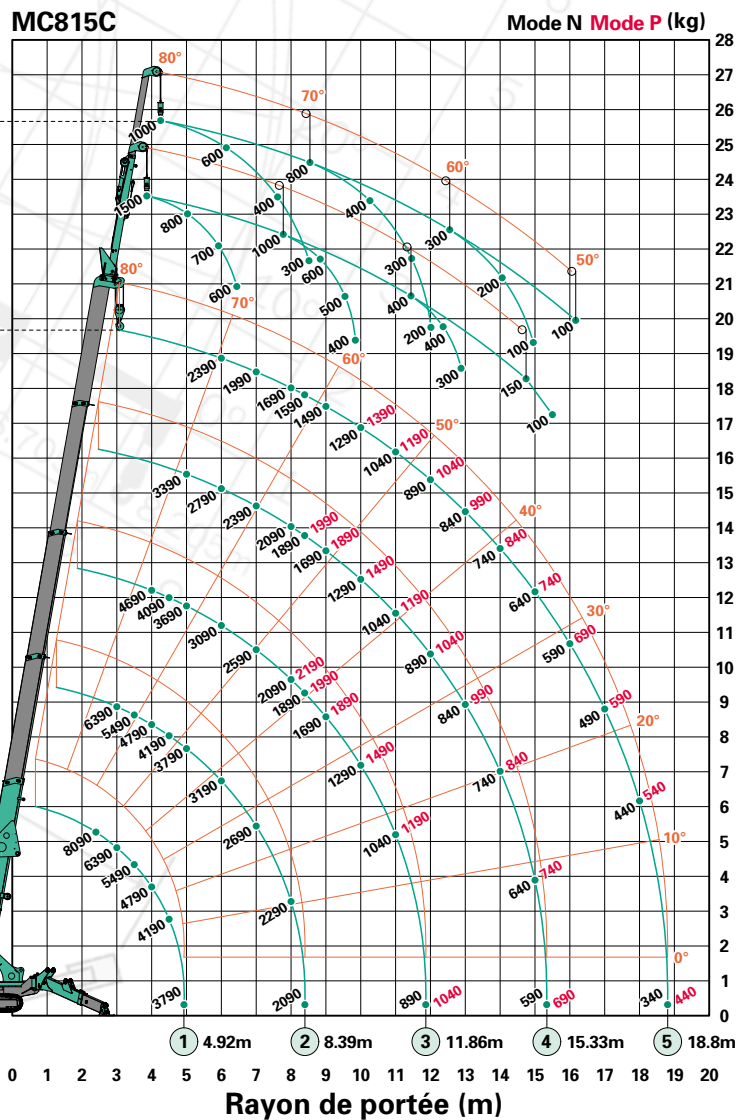

Le modèle MC815 est le plus performant de la gamme Maeda avec une capacité de levage de 8,09 tonnes, la plus élevée à ce jour. Avec une hauteur de levage de 19,6m, un nouvel écran tactile multifonctionnel de 10,4" et la possibilité de se déplacer avec une charge de 1 tonne, cette grue vous offre une polyvalence inégalée et d'excellentes possibilités de levage.

L'option de la fléchette hydraulique 1500kg SWL à 2 sections augmente la hauteur de levage à 25,5m. Il y a aussi le nouveau crochet chercheur avec une capacité de 1000kg.

Les nouveautés sur ce modèle sont une position supplémentaire "Power" pour le levage, des stabilisateurs multifonctionnels, une nouvelle radiocommande à manettes, une mise à niveau et un rangement de la flèche automatique ainsi qu'un nouveau moteur conforme aux normes EU/IIIB pour un meilleur respect de l'environnement.

Six Brins
21.0m

Quatre Brins
33.0m

Deux Brins
68.0m

Un Brin
140.0m

Hauteur de levage (m)

Le diagramme de portée montre la charge nominale totale, incluant la déformation de la flèche et de la fléchette/jib.

Dimensions